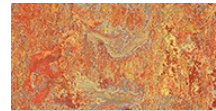

## Fosshagen barnehage, Sogndal

Fosshagen barnehage har med suksess kombinert bærekraft og funksjonalitet ved å velge Marmoleum fra Forbo Flooring som gulvløsning for det meste av nybygget i 2020. Hele prosjektet dekket 1340 m<sup>2</sup>. Interiørarkitekt MNIL Siri Lise Sunde og arkitekt Odd Sørhus fremhever hvordan naturlige materialer, slitestyrke og kreative designmuligheter bidro til å skape et trygt og inspirerende miljø for barna. Dette prosjektet viser hvordan miljøbevissthet og estetikk kan gå hånd i hånd. På vegne av Fortunen Arkitektur AS deler arkitektene innsikt bak material- og designvalgene, med håp om å inspirere andre til å velge Marmoleum i barnehager og andre offentlige rom. Marmoleum ble valgt for å dekke gulvene i oppholdsrom, kjøkken, inngangshall/ganger, garderober og personalrom. Disse rommene krever slitesterke og komfortable gulv som samtidig er estetisk tiltalende. Et spesielt vellykket designvalg var bruken av fargen Concrete Yellow Shimmer, en subtil betongnyanse med innslag av livlig gul. Denne fargen er både moderne og praktisk, da den skjuler merker og skitt samtidig som den gir et rolig, men likevel lagdelt uttrykk. For å skape visuell kontinuitet ble samme gulfarge brukt på enkelte dører, noe som bidro til en helhetlig estetikk. Forbo Floorings Vivace-kolleksjon, med sitt unike fargespill, gjorde det også mulig å hente opp aksenter fra andre elementer, som møbler og vegger. Dette resulterte i en sammenhengende og levende atmosfære.

Fotograf referanser Interiørarkitekt MNIL Siri Lise Sunde

Søk etter sted Sogndal Kommune, Vestland fylke, Norge

Marmoleum  
Vivace  
green melody

Marmoleum  
Fresco  
spring buds

Marmoleum  
Fresco  
henna

Marmoleum  
Walton  
rosemary green

Marmoleum  
Vivace  
Asian tiger

Marmoleum  
Concrete  
yellow shimmer